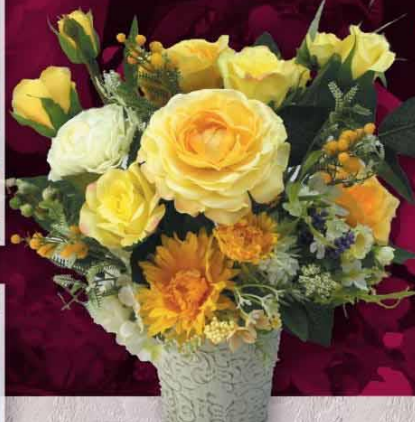

ミニバスケット
¥5,800 (税込¥6,380)
W25×D258×H30cm

CU-12

イエロードリーム
¥6,000 (税込¥6,600)
W35×D23×H32cm

CU-13

彩りの春
¥5,000 (税込¥5,500)
W32×D20×H25cm

CU-14

イエローミックス
¥5,000 (税込¥5,500)
W27×D23×H28cm

CU-06