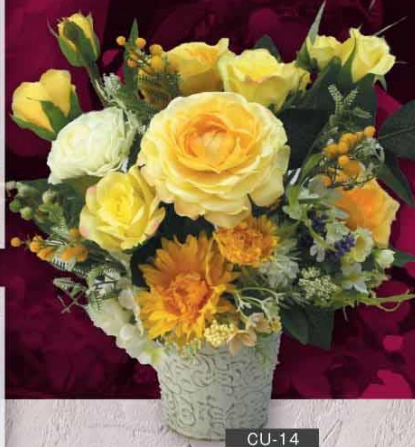

CU-11

ミニバスケット  
¥5,800 (税込¥6,380)  
W25×D258×H30cm

CU-12

イエロードリーム  
¥6,000 (税込¥6,600)  
W35×D23×H32cm

CU-13

彩りの春  
¥5,000 (税込¥5,500)  
W32×D20×H25cm

CU-14

イエローミックス  
¥5,000 (税込¥5,500)  
W27×D23×H28cm